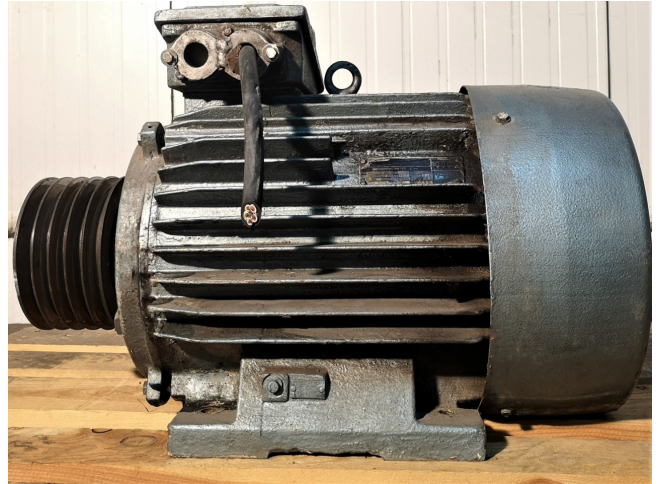

CMEC Drehstrom-normmotoren MOM180M-4

Specifications

Marka	CMEC Drehstrom-normmotoren
Rodzaj	MOM180M-4
kW	18,5
RPM	1460
Size & Weight	690x370x460 mm (LxWxH)
50 Hz / 60 Hz	50
Stock	1

Description

Used CMEC Drehstrom-normmotoren MOM180M-4

Used Drehstrom MOM180M-4 electric motor with 18,5 kW and 1460 RPM at 50 Hz. Sizes: 690x370x460 mm (LxWxH). Weight: 197 kg.